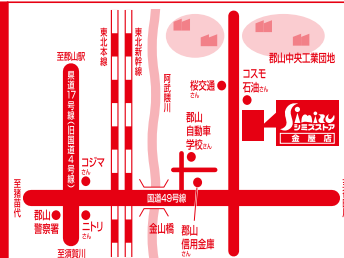

シミズストア 金屋店

4月 16 (火) 日 限り 特売日

おどろき! 安値市

お得な商品 多数準備!!

火曜日 限定

大塚製薬 ポカリスエット イオンウォーター 900ml・各1本

お一人様各1箱限り

100 円 (税込108円)

福島県・その他国内産 きゅうり 5本入・1袋

159 円 (税込172円)

千葉県・その他国内産 きゃべつ 1コ (税込140円) 129 円

国産 若鶏むね肉 100g (税込71円) 65 円

まるか食品 一人様3コ限り ペヤング超大盛やきそば 1コ (税込160円) 148 円

たまご&カンパニー 旨味賛卵(赤玉) 10コ入・1パック (税込258円) 238 円

酪王協同乳業 酪農の朝 1000ml・1本 (税込214円) 198 円

日清 組合せ自由お一人様3袋限り これ絶対うまいやつ袋各種 3食入・各1袋 (税込182円) 168 円

徳島県産 新物人参 3本入・1袋 (税込140円) 129 円

ミツカン 一人様2本限り 追いがつおつゆ 1.8L・1本 (税込279円) 258 円

福島県・その他国内産 いちご 1パック (税込431円) 399 円

タカノフーズ 組合せ自由お一人様2パック限り おかめ豆腐ミニ3各種 3P・各1パック (税込85円) 78 円

栗山 組合せ自由お一人様2袋限り 光黒豆もち 65g 瀬戸しおえび塩味 16枚入 各1袋 (税込106円) 98 円

エバラ 一人様各2点限り 浅漬けの素(レギュラー・昆布だし) 中村屋 麻婆豆腐の素各種 各1点 (税込171円) 158 円

国産 豚小間切落とし 500g・1パック (税込600円) 555 円

千葉県産 生かつお刺身用 100g (税込268円) 248 円

丸大食品 燻製屋ウインナー 2コ束 (税込279円) 258 円

売切お断り ブルボン 一人様2袋限り アマンデール 5コ入・1袋 (税込139円) 128 円

●全表示価格は本体価格と税込価格を表示しています。●生鮮品は、悪天候・水揚げ状況等により、産地の変更・入荷のない場合があります。ご了承ください。

●シミズストア…年中無休!〈駐車場完備〉★金屋店のチラシがネットで見れます。「シミズストア」で検索

2024/4/16(火)

★広告商品は豊富に取揃えてありますが、万一品切れの節はご容赦下さいませ! 尚、特売商品の中で一部数量に制限をつけさせていただいておりますのでご了承下さい。税込価格はチラシ表記上、切り上げとなっております。裏面もご覧下さい。

シミズストア 金屋店 郡山市田村町上行合字西川原26-1 TEL.024-954-8252

営業時間/月~土曜日 あさ9時30分▶よる8時 日曜日 あさ9時▶よる7時30分